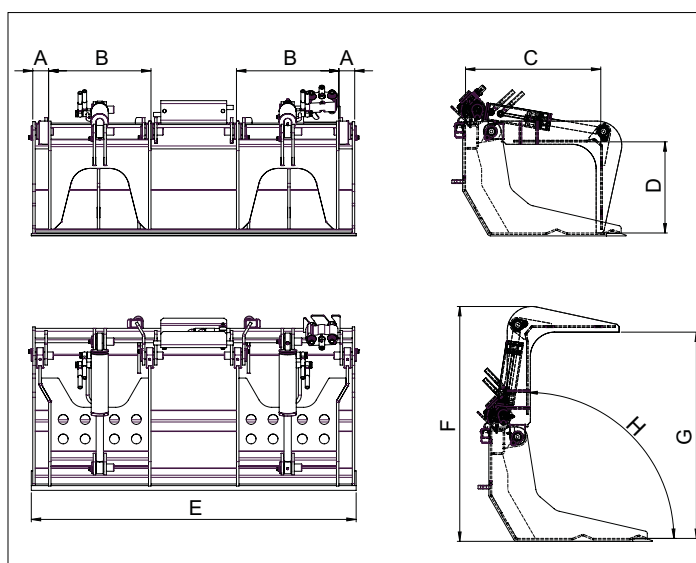

Deze bak is ontworpen voor het verwerken van omvangrijke, onregelmatig gevormde voorwerpen die worden aangetroffen in sloop, industrie, bouw en recycling. Ideaal voor boomstammen, grote rotsen, struiken, industrieel en sloopafval en afvalrecycling. De twee grijpers worden bediend door twee krachtige hydraulische cilinders, hierdoor kunnen ze zich optimaal aanpassen aan de te heffen last met behoud van een stevige en veilige grip.

Afmetingen (cm)

	A	B	C	D	E	F	G	H
Mod. 130	6,5	42	55,5	37	133	96	85	90°
Mod. 150	6,5	42	55,5	37	153	96	85	90°

Model	Breedte	Gewicht	Code
130	130 cm	200 kg	C890067
150	150 cm.	220 kg	C890068

Compatibiliteit	1.1	2.3	4.2	5.2	5.3	6.3	7.2	8.4	8.5	11.6	11.9	EZ5	EZ7 EZ8
Model													
130													
150													